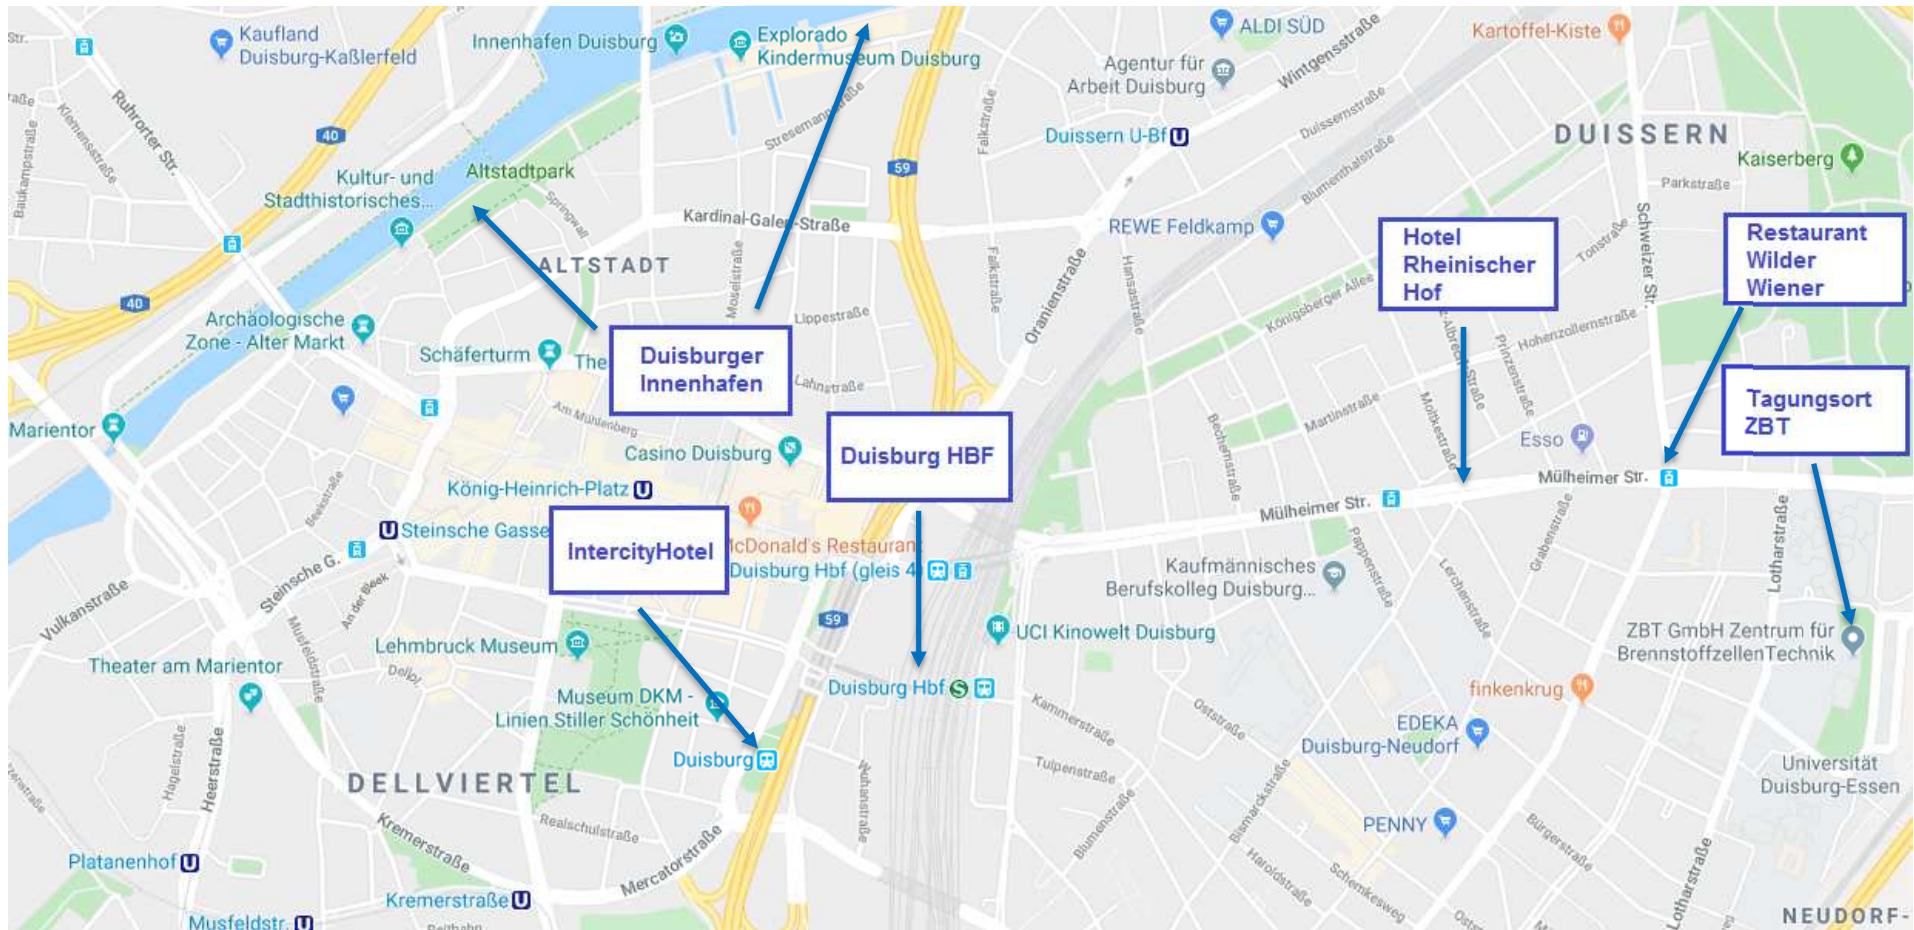

STADTPLAN DUISBURG